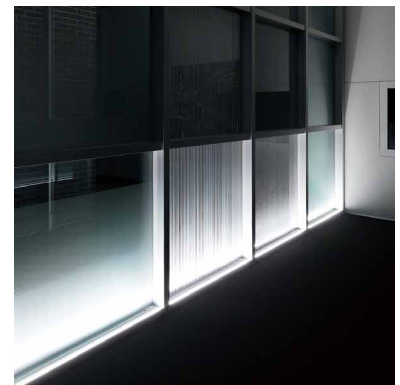

LINE Type

方立や無目に取り付けられた化粧フィンにLEDユニットを組み込み、建物のファサードを光のラインで演出します。壁に埋め込んだり単体で立てたり、使い方の幅が広がっています。

方立搭載型横断面

無目搭載型縦断面

BRACKET Type

カーテンウォールの方立に取り付けられた化粧フィン内部を照らしあげること、(または照らし下げることで)建物のファサードにグラデーションの光の演出を加えます。

B-B矢視図

シーリングウォッシュ

室内側の天井面に光を照射。間接照明効果により空間の明るさを保つと同時に、眩しさを抑えた落ち着いた外観を演出。

フレームウォッシュ

真上に光を照射することで、サッシフレームを浮かび上がらせる演出。サッシフレームのエッジを強調する外観に。

ガラスウォッシュ

前面に光を照射し、美しいガラスを強調した演出。協業しているフィグラ株のエッチングガラスはデザインやエッチングの掘深さなど多様なバリエーションが可能です。

INTERIOR

▼スリット型照明用建材（壁面を照らす間接照明）

▼目地照明用建材

外装建材に照明演出を加えた『アルビームシステム』の展開を進めて参りましたが、この度『アルビームインテリア』を発売し、外装に加えインテリア空間にも光建材の領域を広げていきます。建材メーカーならではの視点で、アルミの美しさ、施工性・精度を追求し、照明器具だけでは実現できない『納まり』を含んだ建築化照明を提案します。

GlassWall

オフィスビルやマンションに使われる光壁を、より薄く、より均一に発光させるアルビームインテリア光壁。光源には新規開発された広配光のLEDを採用し、枠見込み70mmを実現しました。