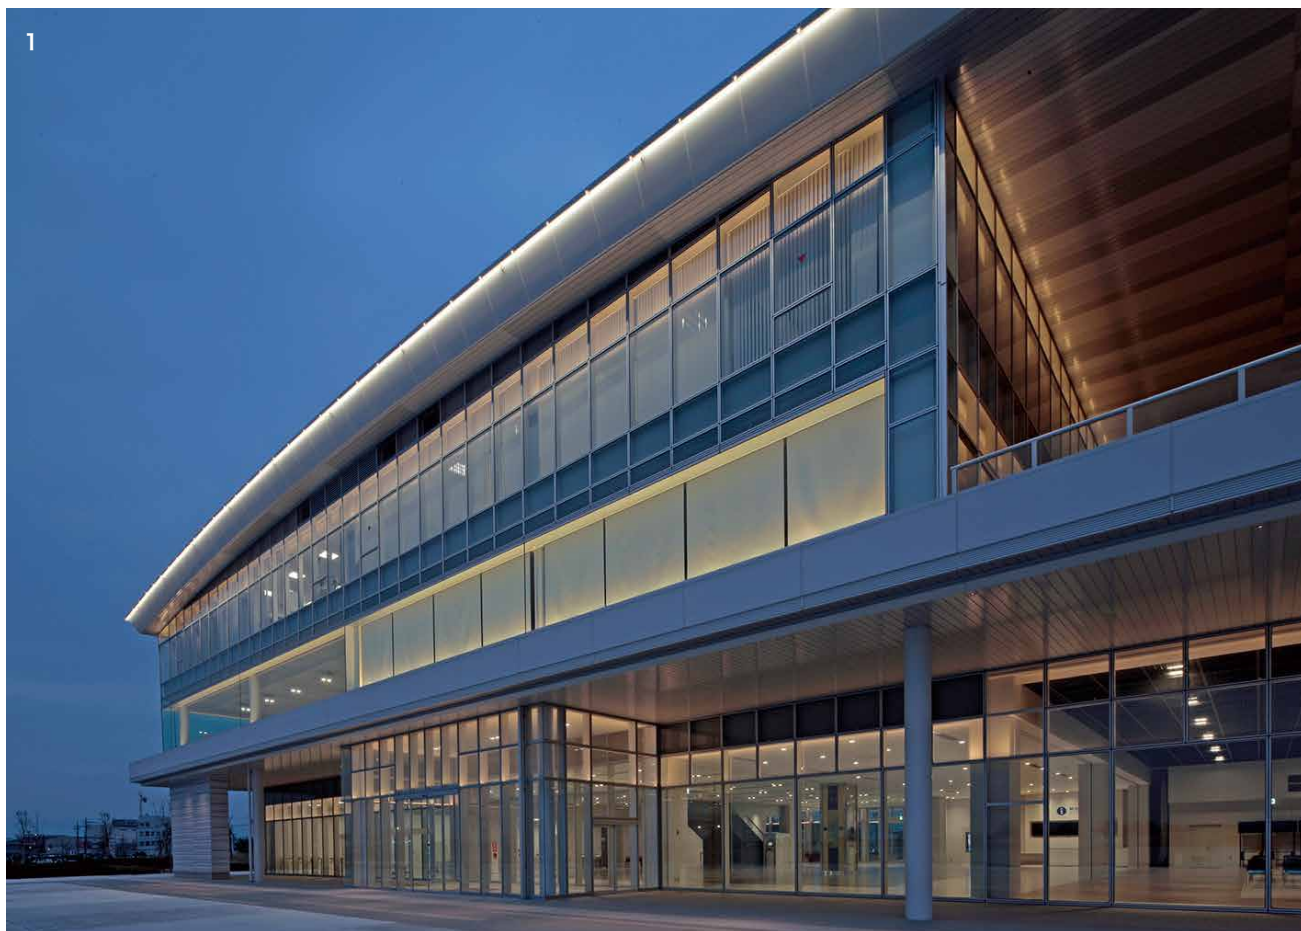

シーリングウォッシュ

室内側の天井面に光を照射。間接照明効果により空間の明るさを保つと同時に、眩しさを抑えた落ち着いた外観を演出。

フレームウォッシュ

真上に光を照射することで、サッシフレームを浮かび上がらせる演出。サッシフレームのエッジを強調する外観に。

ガラスウォッシュ

前面に光を照射し、美しいガラスを強調した演出。協業しているフィグラ株のエッチングガラスはデザインやエッチングの掘深さなど多様なバリエーションが可能です。