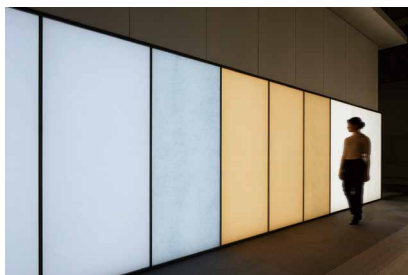

LINE Type

方立や無目に取り付けられた化粧フィンにLEDユニットを組み込み、建物のファサードを光のラインで演出します。壁に埋め込んだり単体で立てたり、使い方の幅が広がっています。

方立搭載型横断面

無目搭載型縦断面

BRACKET Type

カーテンウォールの方立に取り付けられた化粧フィン内部を照らしあげること、(または照らし下げることで)建物のファサードにグラデーションの光の演出を加えます。

B-B矢視図

シーリングウォッシュ

室内側の天井面に光を照射。間接照明効果により空間の明るさを保つと同時に、眩しさを抑えた落ち着いた外観を演出。

フレームウォッシュ

真上に光を照射することで、サッシフレームを浮かび上がらせる演出。サッシフレームのエッジを強調する外観に。

ガラスウォッシュ

前面に光を照射し、美しいガラスを強調した演出。協業しているフィグラ株のエッチングガラスはデザインやエッチングの掘深さなど多様なバリエーションが可能です。

INTERIOR

▼スリット型照明用建材（壁面を照らす間接照明）

▼目地照明用建材

外装建材に照明演出を加えた『アルビームシステム』の展開を進めて参りましたが、この度『アルビームインテリア』を発売し、外装に加えインテリア空間にも光建材の領域を広げていきます。建材メーカーならではの視点で、アルミの美しさ、施工性・精度を追求し、照明器具だけでは実現できない『納まり』を含んだ建築化照明を提案します。

GlassWall

オフィスビルやマンションに使われる光壁を、より薄く、より均一に発光させるアルビームインテリア光壁。光源には新規開発された広配光のLEDを採用し、枠見込み70mmを実現しました。