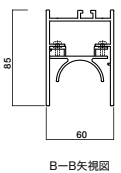

LINE Type

方立や無目に取り付けられた化粧フィンにLEDユニットを組み込み、建物のファサードを光のラインで演出します。壁に埋め込んだり単体で立てたり、使い方の幅が広がっています。

方立搭載型横断面

無目搭載型縦断面

BRACKET Type

カーテンウォールの方立に取り付けられた化粧フィン内部を照らしあげること、(または照らし下げることで)建物のファサードにグラデーションの光の演出を加えます。

B-B矢視図