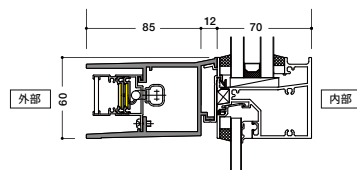

LINE Type

方立や無目に取り付けられた化粧フィンにLEDユニットを組み込み、建物のファサードを光のラインで演出します。壁に埋め込んだり単体で立てたり、使い方の幅が広がっています。

方立搭載型横断面

無目搭載型縦断面

BRACKET Type

カーテンウォールの方立に取り付けられた化粧フィン内部を照らしあげること、(または照らし下げることで)建物のファサードにグラデーションの光の演出を加えます。

B-B矢視図

A-A矢視図

ガレリア150mm方立への取付例

アルビームシステム

カーテンウォールの展開例

TRANSOM Type

アルビームカーテンウォール/トランザムタイプ

カーテンウォールの無目部材にLEDユニットを内蔵し、光の出口に独自設計したレンズを装着し光の照射角度をコントロールします。

SR-GARELIAの無目部材の室内側に高出力LEDユニットを内蔵し、開口部に特殊レンズを搭載する構造です。LEDユニットから出ているハーネスは無目内の配線スペースを走り、コネクタにより接続されるので、配線を外部に露出させない構造となります。