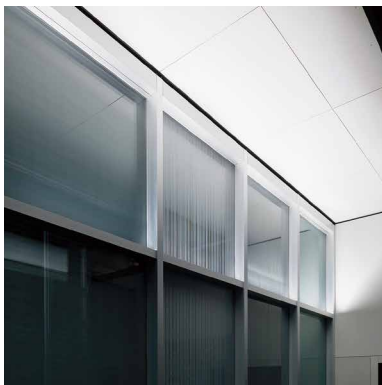

LINE Type

方立や無目に取り付けられた化粧フィンにLEDユニットを組み込み、建物のファサードを光のラインで演出します。壁に埋め込んだり単体で立てたり、使い方の幅が広がっています。

方立搭載型横断面

無目搭載型縦断面

BRACKET Type

カーテンウォールの方立に取り付けられた化粧フィン内部を照らしあげること、(または照らし下げることで)建物のファサードにグラデーションの光の演出を加えます。

B-B矢視図

A-A矢視図

ガレリア150mm方立への取付例

アルビームシステム

カーテンウォールの展開例

TRANSOM Type

アルビームカーテンウォール/トランザムタイプ

カーテンウォールの無目部材にLEDユニットを内蔵し、光の出口に独自設計したレンズを装着し光の照射角度をコントロールします。

SR-GARELIAの無目部材の室内側に高出力LEDユニットを内蔵し、開口部に特殊レンズを搭載する構造です。LEDユニットから出ているハーネスは無目内の配線スペースを走り、コネクタにより接続されるので、配線を外部に露出させない構造となります。

シーリングウォッシュ

室内側の天井面に光を照射。間接照明効果により空間の明るさを保つと同時に、眩しさを抑えた落ち着いた外観を演出。

フレームウォッシュ

真上に光を照射することで、サッシフレームを浮かび上がらせる演出。サッシフレームのエッジを強調する外観に。

ガラスウォッシュ

前面に光を照射し、美しいガラスを強調した演出。協業しているフィグラ株のエッチングガラスはデザインやエッチングの掘深さなど多様なバリエーションが可能です。

オフィスビルやマンションに使われる光壁を、より薄く、より均一に発光させるアルビームインテリア光壁。光源には新規開発された広配光のLEDを採用し、枠見込み70mmを実現しました。