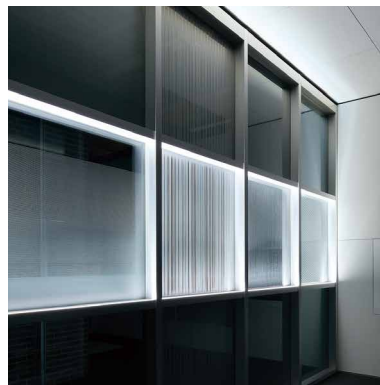

LINE Type

方立や無目に取り付けられた化粧フィンにLEDユニットを組み込み、建物のファサードを光のラインで演出します。壁に埋め込んだり単体で立てたり、使い方の幅が広がっています。

方立搭載型横断面

無目搭載型縦断面

BRACKET Type

カーテンウォールの方立に取り付けられた化粧フィン内部を照らしあげること、(または照らし下げることで)建物のファサードにグラデーションの光の演出を加えます。

B-B矢視図

シーリングウォッシュ

室内側の天井面に光を照射。間接照明効果により空間の明るさを保つと同時に、眩しさを抑えた落ち着いた外観を演出。

フレームウォッシュ

真上に光を照射することで、サッシフレームを浮かび上がらせる演出。サッシフレームのエッジを強調する外観に。

ガラスウォッシュ

前面に光を照射し、美しいガラスを強調した演出。協業しているフィグラ株のエッチングガラスはデザインやエッチングの掘深さなど多様なバリエーションが可能です。

1. 1階・3階部：シーリングウォッシュ
窓辺付近の天井に照射
- 2階部：フレームウォッシュ
窓縁額に照射
2. シーリングウォッシュ
3. フレームウォッシュ

アルビームシステム

L-Draw series

SHOP FRONT Type

アルビームエルドローは、サッシ室内側のフレームに様々な照明ユニットとリフレクター部材を組み合わせることで、建物エントランスやショップのインテリアデザインに新しい考え方を提案します。アルビームフロントは、LED光源を室内側（ガラスの内側）のリフレクター部材に反射させることで、均一な間接光が外側からガラスを通した光として見える設計としています。

オフィスビルやマンションに使われる光壁を、より薄く、より均一に発光させるアルビームインテリア光壁。光源には新規開発された広配光のLEDを採用し、枠見込み70mmを実現しました。