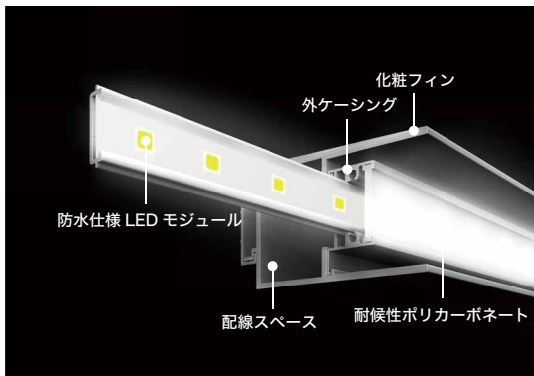

LINE Type

方立や無目に取り付けられた化粧フィンにLEDユニットを組み込み、建物のファサードを光のラインで演出します。壁に埋め込んだり単体で立てたり、使い方の幅が広がっています。

方立搭載型横断面

無目搭載型縦断面

BRACKET Type

カーテンウォールの方立に取り付けられた化粧フィン内部を照らしあげること、(または照らし下げることで)建物のファサードにグラデーションの光の演出を加えます。

B-B矢視図

A-A矢視図

ガレリア150mm方立への取付例

アルビームシステム

カーテンウォールの展開例

TRANSOM Type

アルビームカーテンウォール/トランザムタイプ

カーテンウォールの無目部材にLEDユニットを内蔵し、光の出口に独自設計したレンズを装着し光の照射角度をコントロールします。

SR-GARELIAの無目部材の室内側に高出力LEDユニットを内蔵し、開口部に特殊レンズを搭載する構造です。LEDユニットから出ているハーネスは無目内の配線スペースを走り、コネクタにより接続されるので、配線を外部に露出させない構造となります。

シーリングウォッシュ

室内側の天井面に光を照射。間接照明効果により空間の明るさを保つと同時に、眩しさを抑えた落ち着いた外観を演出。

フレームウォッシュ

真上に光を照射することで、サッシフレームを浮かび上がらせる演出。サッシフレームのエッジを強調する外観に。

ガラスウォッシュ

前面に光を照射し、美しいガラスを強調した演出。協業しているフィグラ株のエッチングガラスはデザインやエッチングの掘深さなど多様なバリエーションが可能です。

オフィスビルやマンションに使われる光壁を、より薄く、より均一に発光させるアルビームインテリア光壁。光源には新規開発された広配光のLEDを採用し、枠見込み70mmを実現しました。