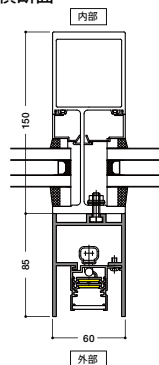

LINE Type

方立や無目に取り付けられた化粧フィンにLEDユニットを組み込み、建物のファサードを光のラインで演出します。壁に埋め込んだり単体で立てたり、使い方の幅が広がっています。

方立搭載型横断面

無目搭載型縦断面

BRACKET Type

カーテンウォールの方立に取り付けられた化粧フィン内部を照らしあげること、(または照らし下げることで)建物のファサードにグラデーションの光の演出を加えます。

B-B矢視図