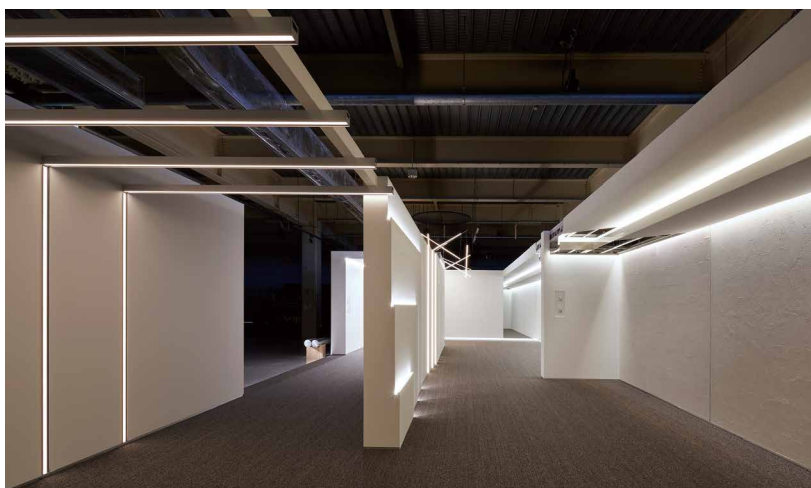

アルビームシステム

L-Draw series

SHOP FRONT Type

アルビームエルドローは、サッシ室内側のフレームに様々な照明ユニットとリフレクター部材を組み合わせることで、建物エントランスやショップのインテリアデザインに新しい考え方を提案します。アルビームフロントは、LED光源を室内側（ガラスの内側）のリフレクター部材に反射させることで、均一な間接光が外側からガラスを通した光として見える設計としています。

INTERIOR

外装建材に照明演出を加えた『アルビームシステム』の展開を進めて参りましたが、この度『アルビームインテリア』を発売し、外装に加えインテリア空間にも光建材の領域を広げていきます。建材メーカーならではの視点で、アルミの美しさ、施工性・精度を追求し、照明器具だけでは実現できない『納まり』を含んだ建築化照明を提案します。

GlassWall

オフィスビルやマンションに使われる光壁を、より薄く、より均一に発光させるアルビームインテリア光壁。光源には新規開発された広配光のLEDを採用し、枠見込み70mmを実現しました。