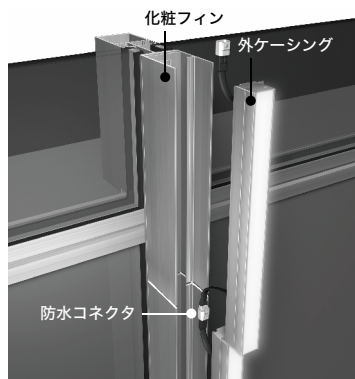

LINE Type

方立や無目に取り付けられた化粧フィンにLEDユニットを組み込み、建物のファサードを光のラインで演出します。壁に埋め込んだり単体で立てたり、使い方の幅が広がっています。

方立搭載型横断面

無目搭載型縦断面

BRACKET Type

カーテンウォールの方立に取り付けられた化粧フィン内部を照らしあげること、(または照らし下げることで)建物のファサードにグラデーションの光の演出を加えます。

B-B矢視図

A-A矢視図

ガレリア150mm方立への取付例

アルビームシステム

カーテンウォールの展開例

TRANSOM Type

アルビームカーテンウォール/トランザムタイプ

カーテンウォールの無目部材にLEDユニットを内蔵し、光の出口に独自設計したレンズを装着し光の照射角度をコントロールします。

SR-GARELIAの無目部材の室内側に高出力LEDユニットを内蔵し、開口部に特殊レンズを搭載する構造です。LEDユニットから出ているハーネスは無目内の配線スペースを走り、コネクタにより接続されるので、配線を外部に露出させない構造となります。

シーリングウォッシュ

室内側の天井面に光を照射。間接照明効果により空間の明るさを保つと同時に、眩しさを抑えた落ち着いた外観を演出。

フレームウォッシュ

真上に光を照射することで、サッシフレームを浮かび上がらせる演出。サッシフレームのエッジを強調する外観に。

ガラスウォッシュ

前面に光を照射し、美しいガラスを強調した演出。協業しているフィグラ株のエッチングガラスはデザインやエッチングの掘深さなど多様なバリエーションが可能です。

1. 1階・3階部：シーリングウォッシュ
窓辺付近の天井に照射
- 2階部：フレームウォッシュ
窓縁額に照射
2. シーリングウォッシュ
3. フレームウォッシュ

アルビームシステム

L-Draw series

SHOP FRONT Type

アルビームエルドローは、サッシ室内側のフレームに様々な照明ユニットとリフレクター部材を組み合わせることで、建物エントランスやショップのインテリアデザインに新しい考え方を提案します。アルビームフロントは、LED光源を室内側（ガラスの内側）のリフレクター部材に反射させることで、均一な間接光が外側からガラスを通した光として見える設計としています。