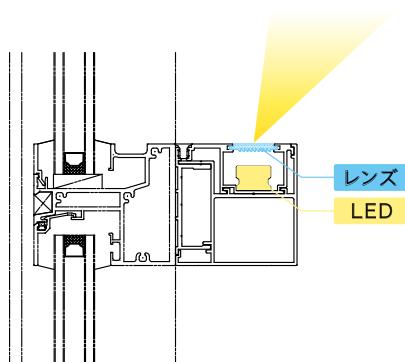

LINE Type

方立や無目に取り付けられた化粧フィンにLEDユニットを組み込み、建物のファサードを光のラインで演出します。壁に埋め込んだり単体で立てたり、使い方の幅が広がっています。

方立搭載型横断面

無目搭載型縦断面

BRACKET Type

カーテンウォールの方立に取り付けられた化粧フィン内部を照らしあげること、(または照らし下げることで)建物のファサードにグラデーションの光の演出を加えます。

B-B矢視図

A-A矢視図

ガレリア150mm方立への取付例

アルビームシステム

カーテンウォールの展開例

TRANSOM Type

アルビームカーテンウォール/トランザムタイプ

カーテンウォールの無目部材にLEDユニットを内蔵し、光の出口に独自設計したレンズを装着し光の照射角度をコントロールします。

SR-GARELIAの無目部材の室内側に高出力LEDユニットを内蔵し、開口部に特殊レンズを搭載する構造です。LEDユニットから出ているハーネスは無目内の配線スペースを走り、コネクタにより接続されるので、配線を外部に露出させない構造となります。

シーリングウォッシュ

室内側の天井面に光を照射。間接照明効果により空間の明るさを保つと同時に、眩しさを抑えた落ち着いた外観を演出。

フレームウォッシュ

真上に光を照射することで、サッシフレームを浮かび上がらせる演出。サッシフレームのエッジを強調する外観に。

ガラスウォッシュ

前面に光を照射し、美しいガラスを強調した演出。協業しているフィグラ株のエッチングガラスはデザインやエッチングの掘深さなど多様なバリエーションが可能です。

1. 1階・3階部：シーリングウォッシュ
窓辺付近の天井に照射
- 2階部：フレームウォッシュ
窓縁額に照射
2. シーリングウォッシュ
3. フレームウォッシュ

アルビームシステム

L-Draw series

SHOP FRONT Type

アルビームエルドローは、サッシ室内側のフレームに様々な照明ユニットとリフレクター部材を組み合わせることで、建物エントランスやショップのインテリアデザインに新しい考え方を提案します。アルビームフロントは、LED光源を室内側（ガラスの内側）のリフレクター部材に反射させることで、均一な間接光が外側からガラスを通した光として見える設計としています。