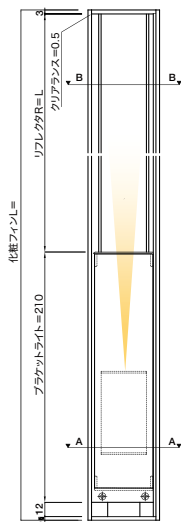

LINE Type

方立や無目に取り付けられた化粧フィンにLEDユニットを組み込み、建物のファサードを光のラインで演出します。壁に埋め込んだり単体で立てたり、使い方の幅が広がっています。

方立搭載型横断面

無目搭載型縦断面

BRACKET Type

カーテンウォールの方立に取り付けられた化粧フィン内部を照らしあげること、(または照らし下げることで)建物のファサードにグラデーションの光の演出を加えます。

B-B矢視図

A-A矢視図

ガレリア150mm方立への取付例

アルビームシステム

カーテンウォールの展開例

TRANSOM Type

アルビームカーテンウォール/トランザムタイプ

カーテンウォールの無目部材にLEDユニットを内蔵し、光の出口に独自設計したレンズを装着し光の照射角度をコントロールします。

SR-GARELIAの無目部材の室内側に高出力LEDユニットを内蔵し、開口部に特殊レンズを搭載する構造です。LEDユニットから出ているハーネスは無目内の配線スペースを走り、コネクタにより接続されるので、配線を外部に露出させない構造となります。