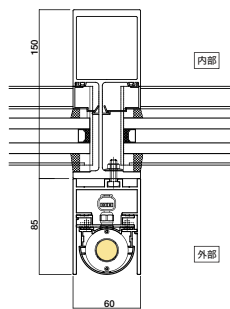

LINE Type

方立や無目に取り付けられた化粧フィンにLEDユニットを組み込み、建物のファサードを光のラインで演出します。壁に埋め込んだり単体で立てたり、使い方の幅が広がっています。

方立搭載型横断面

無目搭載型縦断面

BRACKET Type

カーテンウォールの方立に取り付けられた化粧フィン内部を照らしあげること、(または照らし下げることで)建物のファサードにグラデーションの光の演出を加えます。

B-B矢視図

A-A矢視図

ガレリア150mm方立への取付例

アルビームシステム

カーテンウォールの展開例

TRANSOM Type

アルビームカーテンウォール/トランザムタイプ

カーテンウォールの無目部材にLEDユニットを内蔵し、光の出口に独自設計したレンズを装着し光の照射角度をコントロールします。

SR-GARELIAの無目部材の室内側に高出力LEDユニットを内蔵し、開口部に特殊レンズを搭載する構造です。LEDユニットから出ているハーネスは無目内の配線スペースを走り、コネクタにより接続されるので、配線を外部に露出させない構造となります。