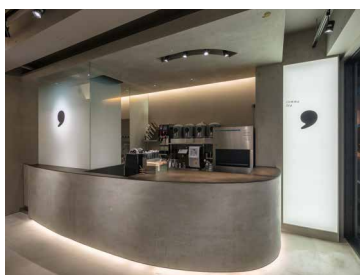

INTERIOR

▼スリット型照明用建材（壁面を照らす間接照明）

▼目地照明用建材

外装建材に照明演出を加えた『アルビームシステム』の展開を進めて参りましたが、この度『アルビームインテリア』を発売し、外装に加えインテリア空間にも光建材の領域を広げていきます。建材メーカーならではの視点で、アルミの美しさ、施工性・精度を追求し、照明器具だけでは実現できない『納まり』を含んだ建築化照明を提案します。

GlassWall