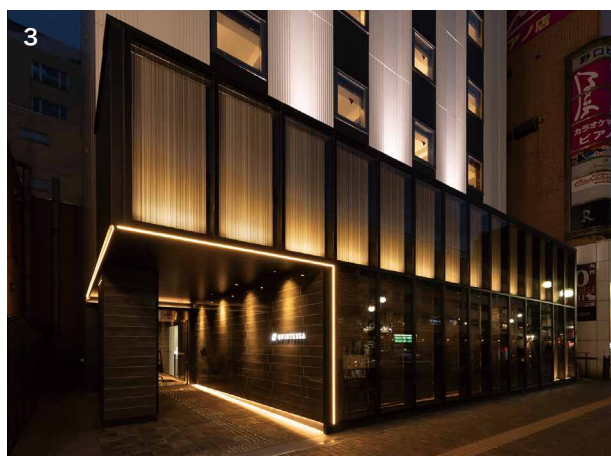

1. 1階・3階部：シーリングウォッシュ
  窓辺付近の天井に照射
2. 2階部：フレームウォッシュ
   窓縁額に照射
2. シーリングウォッシュ
3. フレームウォッシュ