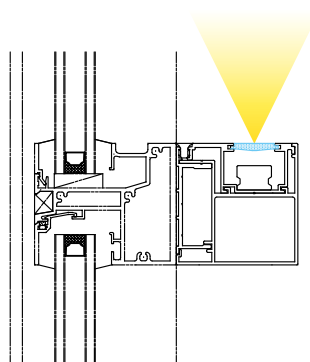

A-A矢視図

ガレリア150mm方立への取付例

アルビームシステム

カーテンウォールの展開例

TRANSOM Type

アルビームカーテンウォール/トランザムタイプ

カーテンウォールの無目部材にLEDユニットを内蔵し、光の出口に独自設計したレンズを装着し光の照射角度をコントロールします。

SR-GARELIAの無目部材の室内側に高出力LEDユニットを内蔵し、開口部に特殊レンズを搭載する構造です。LEDユニットから出ているハーネスは無目内の配線スペースを走り、コネクタにより接続されるので、配線を外部に露出させない構造となります。

シーリングウォッシュ

室内側の天井面に光を照射。間接照明効果により空間の明るさを保つと同時に、眩しさを抑えた落ち着いた外観を演出。

フレームウォッシュ

真上に光を照射することで、サッシフレームを浮かび上がらせる演出。サッシフレームのエッジを強調する外観に。

ガラスウォッシュ

前面に光を照射し、美しいガラスを強調した演出。協業しているフィグラ株のエッチングガラスはデザインやエッチングの掘深さなど多様なバリエーションが可能です。

1. 1階・3階部：シーリングウォッシュ
窓辺付近の天井に照射
- 2階部：フレームウォッシュ
窓縁額に照射
2. シーリングウォッシュ
3. フレームウォッシュ

アルビームシステム

L-Draw series

SHOP FRONT Type

アルビームエルドローは、サッシ室内側のフレームに様々な照明ユニットとリフレクター部材を組み合わせることで、建物エントランスやショップのインテリアデザインに新しい考え方を提案します。アルビームフロントは、LED光源を室内側（ガラスの内側）のリフレクター部材に反射させることで、均一な間接光が外側からガラスを通した光として見える設計としています。