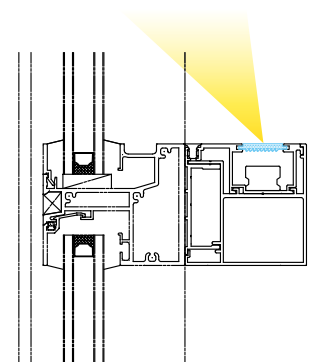

LINE Type

方立や無目に取り付けられた化粧フィンにLEDユニットを組み込み、建物のファサードを光のラインで演出します。壁に埋め込んだり単体で立てたり、使い方の幅が広がっています。

方立搭載型横断面

無目搭載型縦断面

BRACKET Type

カーテンウォールの方立に取り付けられた化粧フィン内部を照らしあげること、(または照らし下げることで)建物のファサードにグラデーションの光の演出を加えます。

B-B矢視図

A-A矢視図

ガレリア150mm方立への取付例

アルビームシステム

カーテンウォールの展開例

TRANSOM Type

アルビームカーテンウォール/トランザムタイプ

カーテンウォールの無目部材にLEDユニットを内蔵し、光の出口に独自設計したレンズを装着し光の照射角度をコントロールします。

SR-GARELIAの無目部材の室内側に高出力LEDユニットを内蔵し、開口部に特殊レンズを搭載する構造です。LEDユニットから出ているハーネスは無目内の配線スペースを走り、コネクタにより接続されるので、配線を外部に露出させない構造となります。

シーリングウォッシュ

室内側の天井面に光を照射。間接照明効果により空間の明るさを保つと同時に、眩しさを抑えた落ち着いた外観を演出。

フレームウォッシュ

真上に光を照射することで、サッシフレームを浮かび上がらせる演出。サッシフレームのエッジを強調する外観に。

ガラスウォッシュ

前面に光を照射し、美しいガラスを強調した演出。協業しているフィグラ株のエッチングガラスはデザインやエッチングの掘深さなど多様なバリエーションが可能です。

1. 1階・3階部：シーリングウォッシュ
窓辺付近の天井に照射
- 2階部：フレームウォッシュ
窓縁額に照射
2. シーリングウォッシュ
3. フレームウォッシュ

アルビームシステム

L-Draw series

SHOP FRONT Type

アルビームエルドローは、サッシ室内側のフレームに様々な照明ユニットとリフレクター部材を組み合わせることで、建物エントランスやショップのインテリアデザインに新しい考え方を提案します。アルビームフロントは、LED光源を室内側（ガラスの内側）のリフレクター部材に反射させることで、均一な間接光が外側からガラスを通した光として見える設計としています。